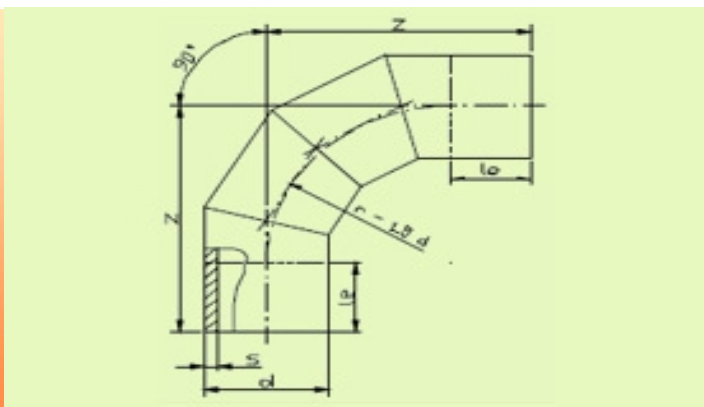

## HDPE коляно 90° на челна заварка SDR 6 PN 32

d	s	le	r	z	Цена бр. Без ДДС
63	9.3	72	114	179	34.02 ЛВ
75	12.2	77	132	204	45.31 ЛВ
90	15.0	80	152	228	48.31 ЛВ
110	18.3	90	165	255	63.57 ЛВ
125	20.8	90	188	278	76.94 ЛВ
140	23.2	90	210	300	90.20 ЛВ
160	26.6	100	240	340	113.51 ЛВ
180	29.9	100	270	370	138.62 ЛВ
200	33.2	100	300	400	177.22 ЛВ
225	37.4	100	338	438	222.31 ЛВ
250	41.5	150	375	525	282.20 ЛВ
280	46.5	150	420	570	-
315	52.3	150	477	623	-