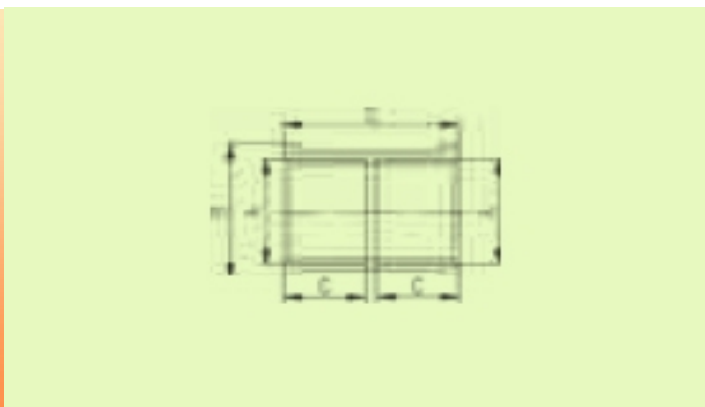

Муфа - хром

	A	BØ(mm)	C (mm)	D (mm)	Цена бр. без ДДС	
G 3/8	G 3/8	22,5	12	25	1.35 лв	
G 1/2	G 1/2	27	14	30	1.75 лв	
G 3/4	G 3/4	34	16	34	2.64 лв	

Офис:

Тел/факс: 02/872 76 87, 873 94 37, 870 81 48

Работно време: