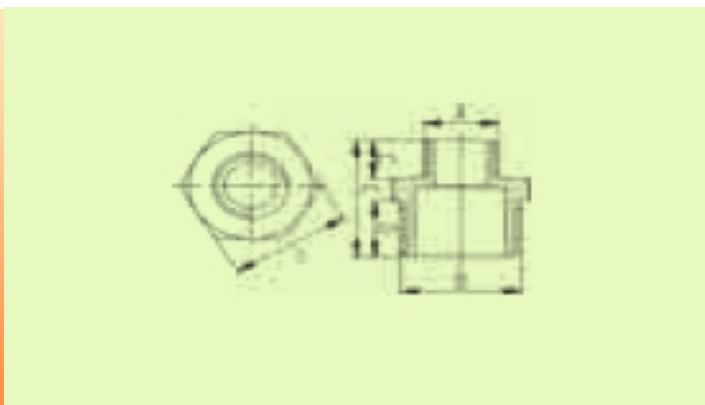

## Нипел намалител - хром

	A	B	C(mm)	D (mm)	E (mm)	F (mm)	Цена бр. без Д
G 1/4 x G 1/2	G 1/4	G 1/2	7,5	11	23	21	1.00 лв
G 3/8 x G 1/2	G 3/8	G 1/2	9	11	24,5	21	1.09 лв
G 1/2 x G 3/4	G 1/2	G 3/4	11,5	12,5	29	26,5	1.58 лв