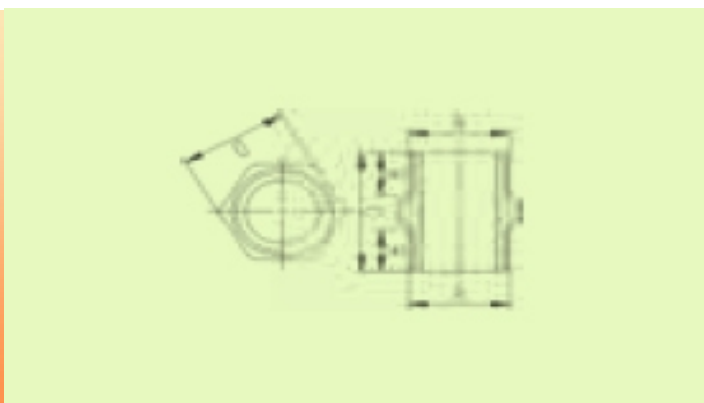

## Нипел - хром

	A	BØ(mm)	C (mm)	D (mm)	Цена бр. без ДДС	
G 3/8	G 3/8	9	22,5	18	0.85 лв	
G 1/2	G 1/2	10,5	22,5	23	1.28 лв	
G 3/4	G 3/4	12	29	28	1.76 лв	