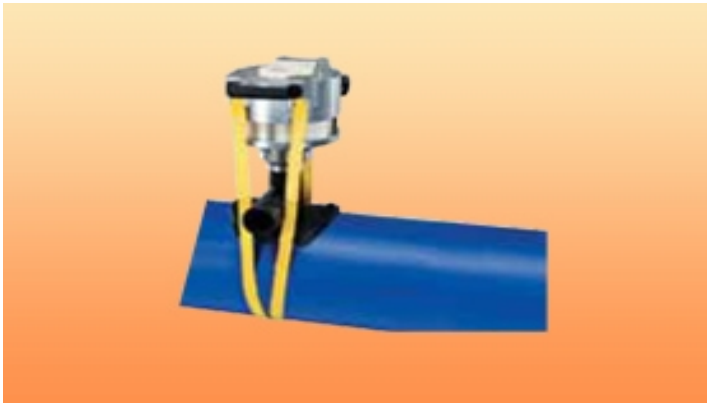

## Притискащ уред FRIATOR

Наименование на продукта	
Притискащ уред за монтаж на Frialen с Top Loading седла без долна част, за всички диаметри тръби, съобразени с размерите на фитинга. Устройството е хидравлично, с пружини за оптимално уплътняване на фугите по време на заварка	по запитване