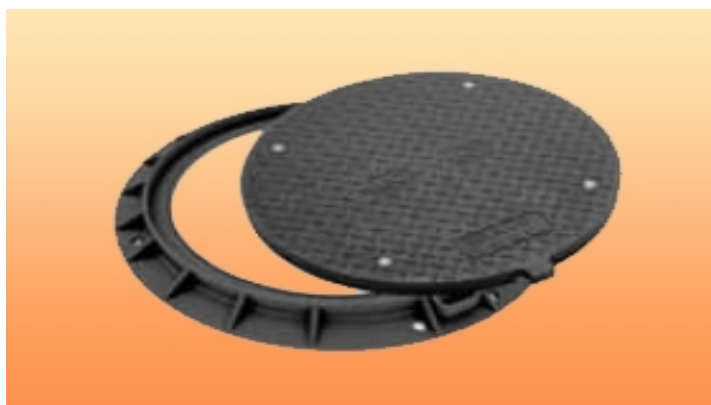

## Чугунени капаци KIO ROUND B125/C250

Найменование	A (mm)	B (mm)	C (mm)	D (mm)	E (mm)	Peso (kg) Weight (kg)	Цена бр. без ДДС
KIO 800 B125	Ø800	100	Ø600	Ø665	29	17.50	440.00 лв
KIO 800 C250	Ø800	107	Ø600	Ø665	36	21.50	465.00 лв