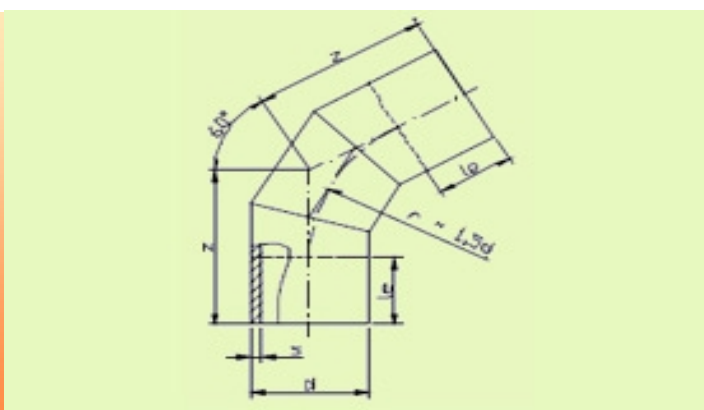

## HDPE коляно 60° на челна заварка SDR 6 PN 32

d	s	le	r	z	Цена бр. Без ДДС
63	8.4	60	126	80	23.60 ЛВ
75	11.7	70	139	98	31.12 ЛВ
90	15.0	80	152	116	33.68 ЛВ
110	18.3	90	165	134	44.62 ЛВ
125	20.8	90	188	140	54.08 ЛВ
140	23.2	90	210	146	63.62 ЛВ
160	26.6	100	240	164	80.06 ЛВ
180	29.9	100	270	172	97.69 ЛВ
200	33.2	100	300	180	129.17 ЛВ
225	37.4	100	338	191	161.88 ЛВ
250	41.5	150	375	250	204.77 ЛВ
280	46.5	150	420	262	-
315	52.3	150	477	278	-