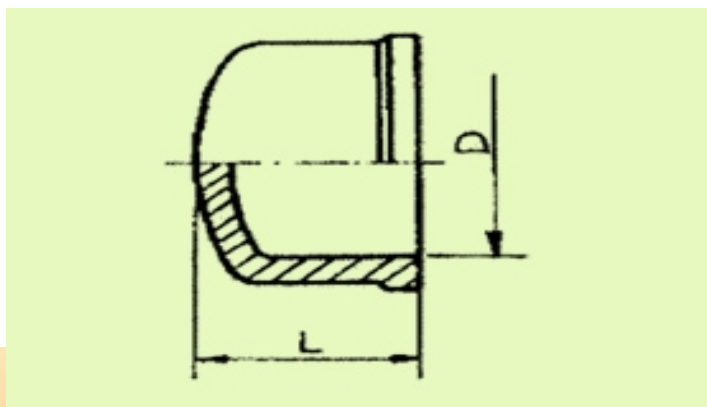

Офис:

Тел/факс: 02/872 76 87, 873 94 37, 870 81 48

Работно време:

Понеделник-Петък

(от 09:00ч. до 18:00ч.)

Отдел оферти:

Димитър Тодоров: 0886 / 709 336

Нели Борисова: 0886 / 715 493

Склад:

Анита Младенова: 0888 / 13 14 98

Работно време:

Понеделник-Петък

(от 09:00ч. до 18:00ч.)

Събота

(от 09:00ч. до 14:00ч.)