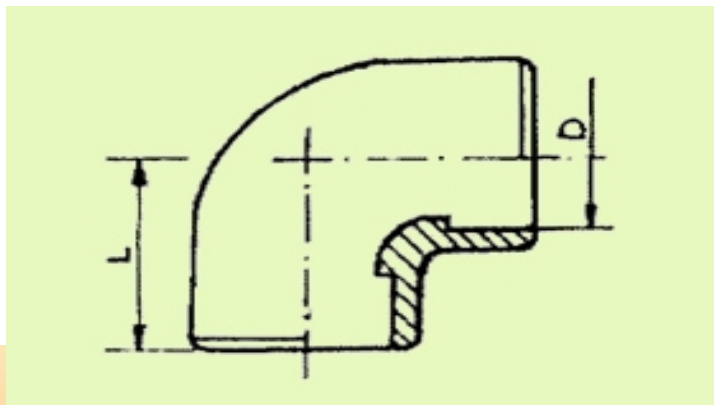

HDPE кољано 90° PE 80 PN 10

D /мм/	L /мм/	Цена бр. без ДДс
20	30	2.61 ЛВ
25	40	2.76 ЛВ
32	45	3.18 ЛВ
40	50	6.93 ЛВ
50	70	10.66 ЛВ
63	80	14.25 ЛВ
75	80	23.81 ЛВ
90	110	28.83 ЛВ
110	140	33.70 ЛВ

Офис:

Тел/факс: 02/872 76 87, 873 94 37, 870 81 48