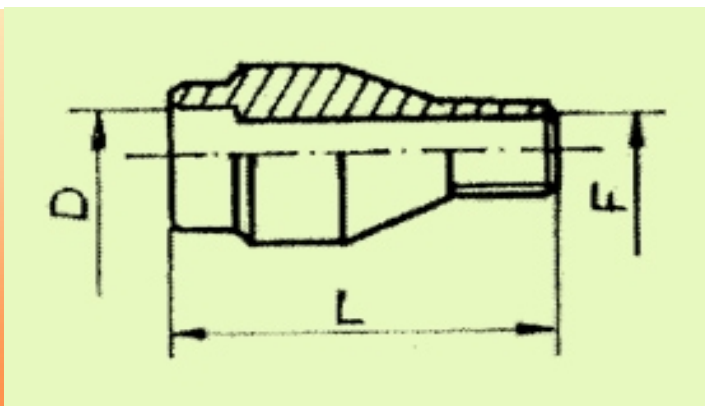

## HDPE преход с външна резба PE 80 PN 10

D /мм/	F /мм/	L /мм/	Цена бр. без ДДС
20	1/2"	60	2.76 лв
25	3/4"	60	3.18 лв
32	3/4"	90	3.63 лв
32	1"	90	3.63 лв
40	1 1/4"	90	5.76 лв
50	1 1/2"	95	8.23 лв
63	2"	117	10.10 лв