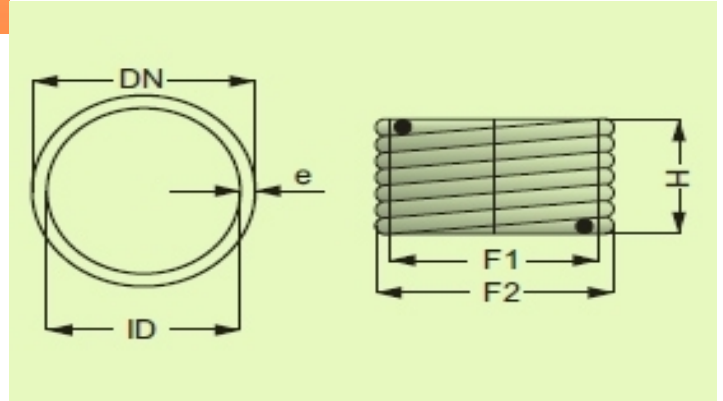

HDPE напорни тръби за газ RC за полагане със и без пясъчно легло PN 6 SDR 26

da / OD (mm)	Цена бр. без ДДС
20	0.56 лв.
25	0.68 лв.
32	1.03 лв.
40	1.23 лв.
50	1.90 лв.
63	3.34 лв.
75	4.46 лв.
90	6.14 лв.
110	9.50 лв.
125	10.04 лв.
140	12.30 лв.
160	16.18 лв.
180	20.64 лв.
200	25.67 лв.
225	31.80 лв.
250	39.62 лв.
280	49.97 лв.
315	63.60 лв.
355	80.35 лв.
400	102.11 лв.
450	130.01 лв.
500	159.03 лв.
560	199.76 лв.
630	253.33 лв.
710	325.87 лв.
800	412.36 лв.