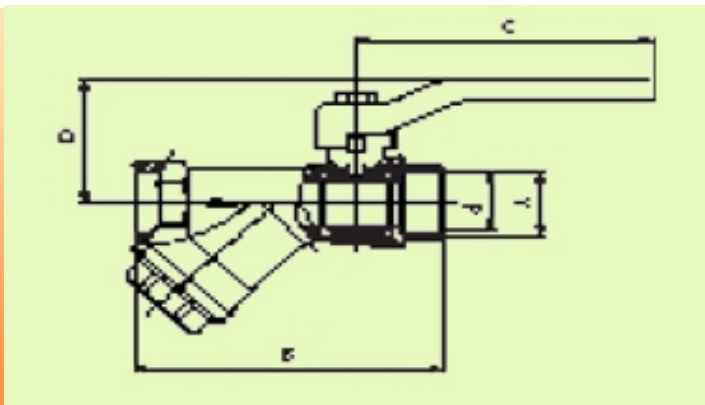

## У - филтър с кран FERRO

DN"	DN	d (mm)	pном (Мра)	A (cal)	B (mm)	C (mm)	D (mm)	Kvs (m <sup>3</sup> /h)	
1/2"	15	15	1,6	1/2	75,5	85	42,2	6	
3/4"	20	19	1,6	3/4	96,5	85	45,7	13	
1"	25	25	1,6	1	115,4	96	54	20	
5/4"	32	31	1,6	5/4	127,6	111	62,7	32	