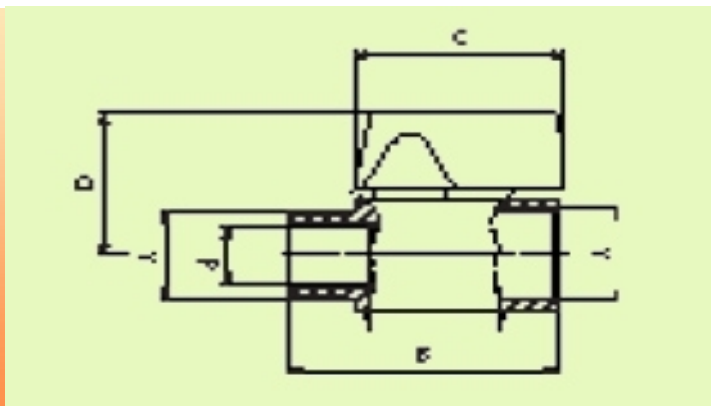

Мини - кран FERRO

DN"	DN	d (mm)	pном (Мра)	A (cal)	B (mm)	C (mm)	D (mm)
male - female 1/2"	10	10	1,0	1/2	46	33	30
male - male 1/2"	10	10	1,0	1/2	46	33	30

Работно време: Понеделник - Петък
(от 09:00ч. до 18:00ч.)