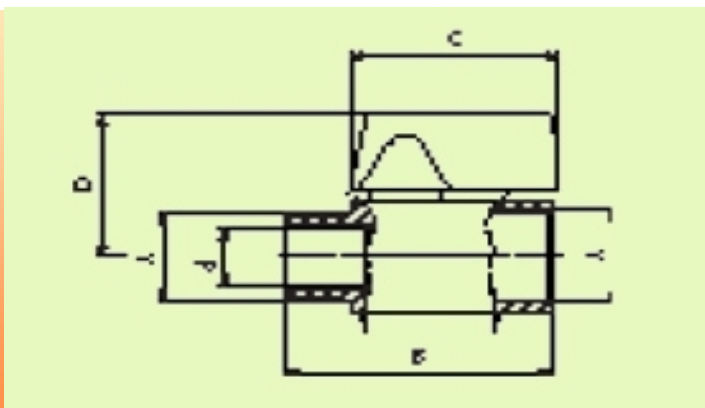

Мини - кран FERRO

DN"	DN	d (mm)	pном (Мра)	A (cal)	B (mm)	C (mm)	D (mm)
male - female 1/2"	10	10	1,0	1/2	46	33	30
male - male 1/2"	10	10	1,0	1/2	46	33	30

Офис:

Тел/факс: 02/872 76 87, 873 94 37, 870 81 48