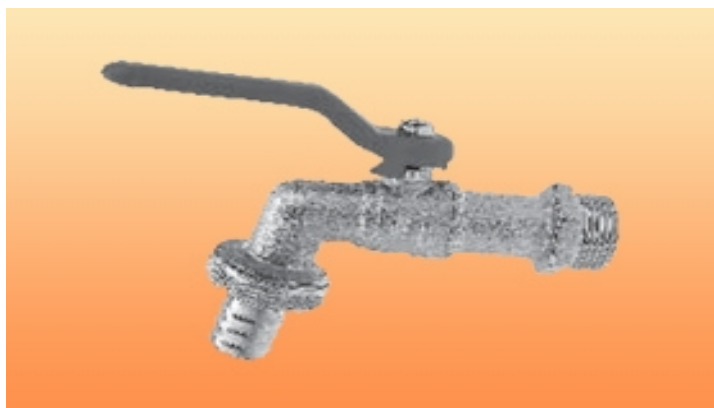

Сферична канелка FERRO

DN"	DN	d (mm)	Pnom (Mpa)	A (cal)	B (mm)	C (mm)	D (mm)	Kvs (m ³ /h)	
1/2"	15	11	1,0	1/2	90	84	86,5	5	
3/4"	20	12,5	1,0	3/4	102	84	93	8	
1"	25	15	1,0	1	124	98	110	14	

Работно време: Понеделник - Петък
(от 09:00ч. до 18:00ч.)