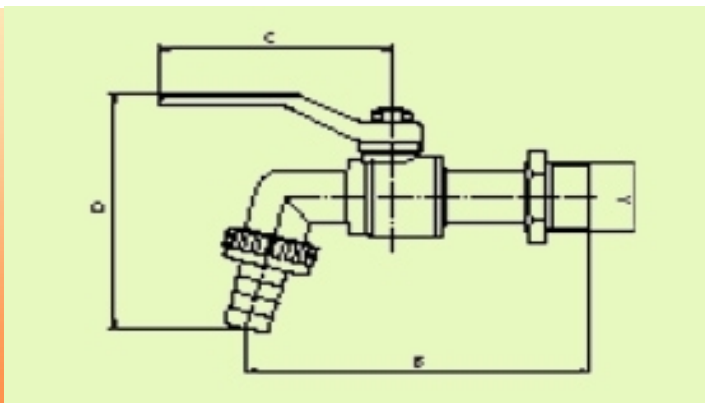

Сферична канелка FERRO

DN"	DN	d (mm)	P _{nom} (Mpa)	A (cal)	B (mm)	C (mm)	D (mm)	Kvs (m ³ /h)	
1/2"	15	11	1,0	1/2	90	84	86,5	5	
3/4"	20	12,5	1,0	3/4	102	84	93	8	
1"	25	15	1,0	1	124	98	110	14	

Офис:

Тел/факс: 02/872 76 87, 873 94 37, 870 81 48