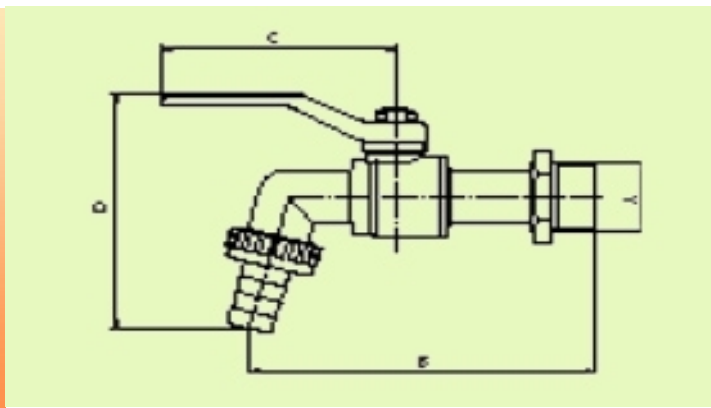

Сферична канелка FERRO

DN"	DN	d (mm)	Pnom (Mpa)	A (cal)	B (mm)	C (mm)	D (mm)	Kvs (m ³ /h)	
1/2"	15	11	1,0	1/2	90	84	86,5	5	
3/4"	20	12,5	1,0	3/4	102	84	93	8	
1"	25	15	1,0	1	124	98	110	14	

Работно време: Понеделник - Петък
(от 09:00ч. до 18:00ч.)