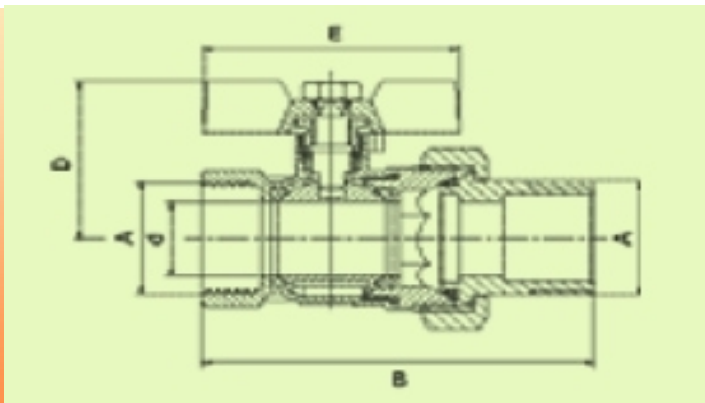

## Кран сферичен с холендър FERRO

| DN"  | DN | d (mm) | P <sub>nom</sub><br>(Mpa) | A (cal) | B (mm) | C (mm) | D (mm) | Kvs (m <sup>3</sup> /h) |
|------|----|--------|---------------------------|---------|--------|--------|--------|-------------------------|
| 1/2" | 15 | 13,5   | 1,6                       | 1/2     | 70,4   | 49     | 38     | 8                       |
| 3/4" | 20 | 17     | 1,6                       | 3/4     | 80     | 49     | 40,5   | 14                      |
| 1"   | 25 | 21,5   | 1,6                       | 1       | 96     | 62     | 49     | 24                      |