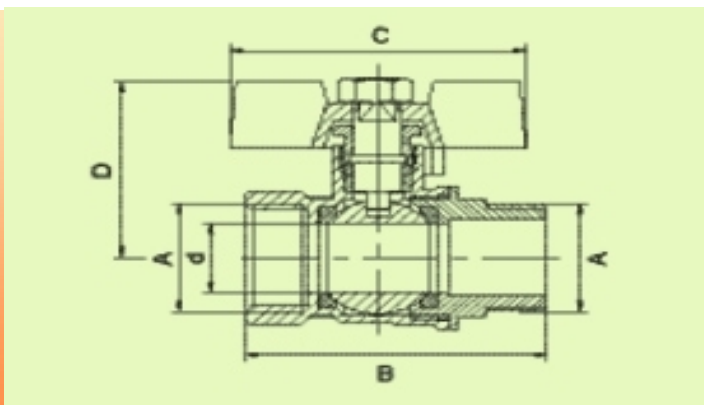

Кран сферичен пеперуда мъжко - женски (с къса дръжка) FERRO

DN"	DN	d (mm)	Pnom (Mpa)	A (cal)	B (mm)	C (mm)	D (mm)	Kvs (m ³ /h)
1/2"	15	13,5	1,6	1/2	50,8	50	38	8
3/4"	20	17	1,6	3/4	57,5	50	40,5	14
1"	25	21,5	1,6	1	62,8	62	48,7	24