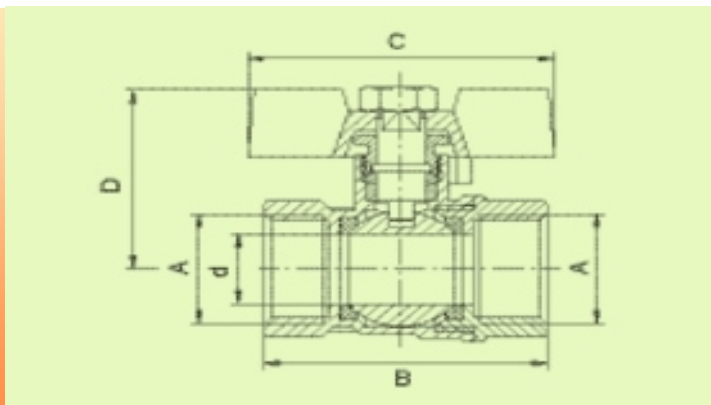

Кран сферичен с пеперуда (с къса дръжка) FERRO

DN"	DN	d (mm)	Pnom (Mpa)	A (cal)	B (mm)	C (mm)	D (mm)	Kvs (m ³ /h)
1/2"	15	13,5	1,6	1/2	46	49	38	8
3/4"	20	17	1,6	3/4	52	49	40	14
1"	25	21,5	1,6	1	62	62	48	24