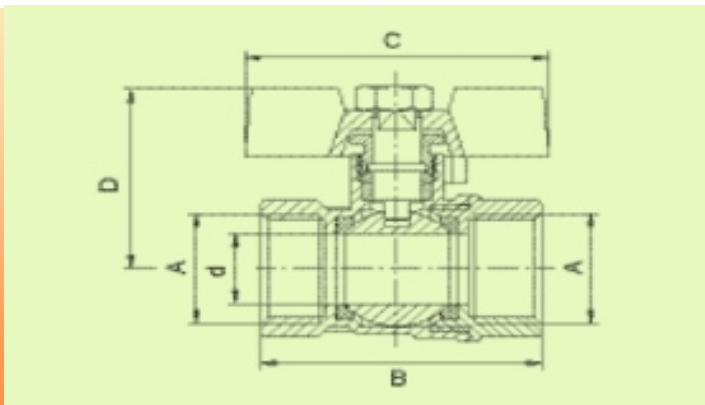

## Кран сферичен с пеперуда ( с къса дръжка ) FERRO

DN"	DN	d (mm)	Pnom (Mpa)	A (cal)	B (mm)	C (mm)	D (mm)	Kvs (m <sup>3</sup> /h)
1/2"	15	13,5	1,6	1/2	46	49	38	8
3/4"	20	17	1,6	3/4	52	49	40	14
1"	25	21,5	1,6	1	62	62	48	24