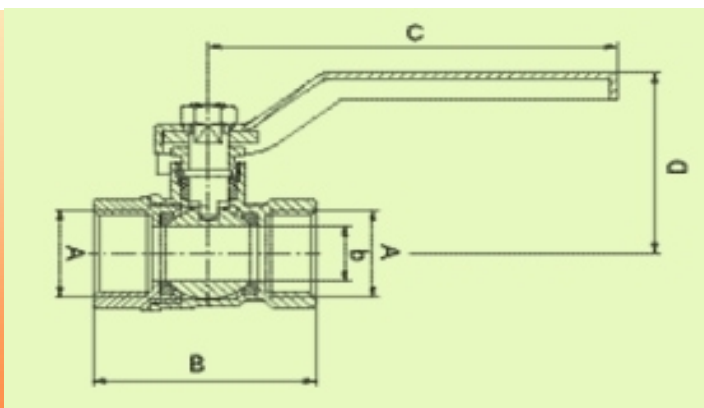

## Кран сферичен FERRO

DN"	DN	d (mm)	Pном (Мра)	A (cal)	B (mm)	C (mm)	D (mm)	Kvs (l/min)
1/2"	15	13,5	1,6	1/2	45	85	43,5	8
3/4"	20	17	1,6	3/4	52	85	46	14
1"	25	21,5	1,6	1	63	96	50,5	21
5/4"	32	27	1,6	5/4	70,2	111	61,4	43
6/4"	40	35,5	1,6	6/4	81,6	148	67,6	88
2"	50	44,50	1,6	2	95,6	148	74,9	128