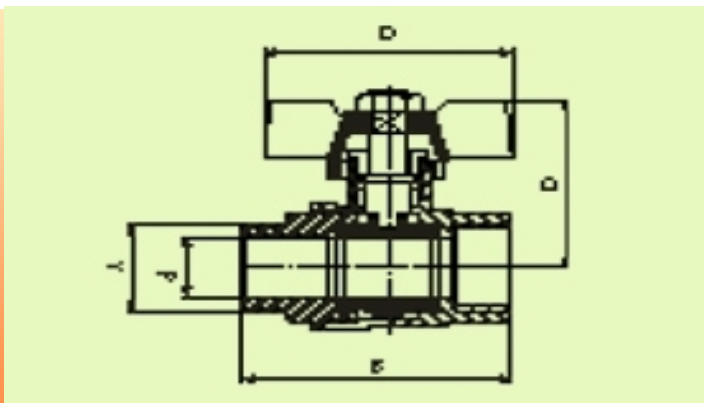

Кран сферичен мъжко - женски FERRO

DN"	DN	d (mm)	Pnom (Мра)	A (cal)	B (mm)	C (mm)	D (mm)	Kvs (m ³ /h)	
1/2"	15	15	2,5	1/2	59,5	49	40	9	
3/4"	20	19	2,5	3/4	64,5	49	43	15	
1"	25	25	2,5	1	75,5	63	48	25	

Офис: