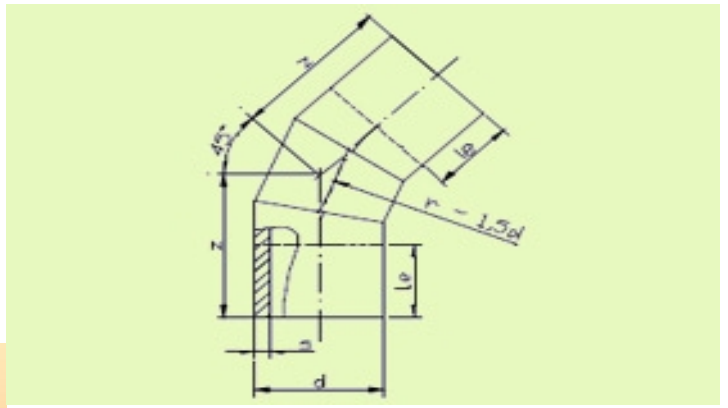

HDPE дъга 45° на челна заварка SDR 11 PN 16

d	s	le	r	z	Цена бр. Без ДДС
63	5.4	80	143	125	6.67
75	6.9	70	148	132	10.89
90	8.2	80	152	140	13.28
110	10.0	90	165	158	17.81
125	11.4	90	188	168	25.55
140	12.7	90	210	177	43.98
160	14.6	100	240	199	48.71
180	16.4	100	270	212	75.81
200	18.2	100	300	224	103.31
225	20.5	150	338	240	136.77
250	22.7	150	375	312	191.57
280	25.4	150	420	324	-
315	28.6	180	477	348	-
355	32.2	180	533	400	-
400	36.6	200	600	428	-
450	40.9	200	675	480	-
500	54.4	250	750	515	-
560	50.8	250	840	598	-
630	57.2	250	945	641	-