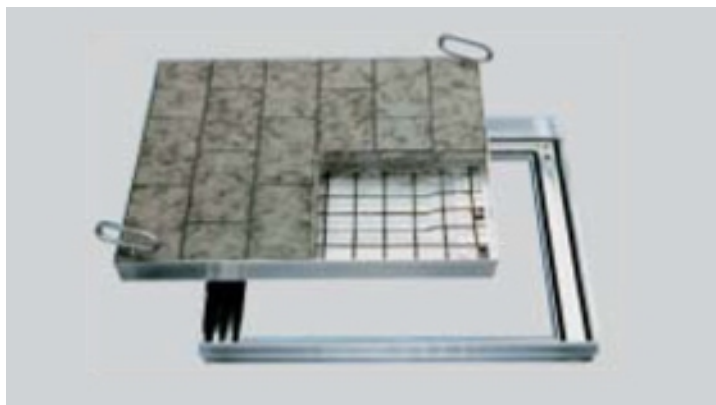

Наименование	Цена бр. без Д
406628 ACO Access Covers Капак за ревизионна шахта 1220x675x71,5, две части клас на натоварване A15; алуминий	-

Работно време: Понеделник - Петък
(от 09:00ч. до 18:00ч.)

бул: Цариградско шосе №16, бл. 11, вх. Д, ет. 5, ап. 72 тел/факс: 02/872 76 87,
873 94 37, 870 81 48

E-mail:

office@marivasy.com

marivasy@mail.bg

Управител:

0888/326 906 - Мария Славчева

Отдел оферти и логистика:

0886/709 336 - Димитър Тодоров

0886/715 493 - Нели Борисова

Счетоводство: 02/872 76 87

Работно време: Понеделник - Петък

(от 09:00ч. до 18:00ч.)

Събота

(от 09:00ч. до 14:00ч.)

E-mail:

mariva_sy@mail.bg

Управител склад:

0888/131 498 - Анита Младенова

Търговски мениджър:

0889/257 917 - Полина Филчева

Търговски представител: