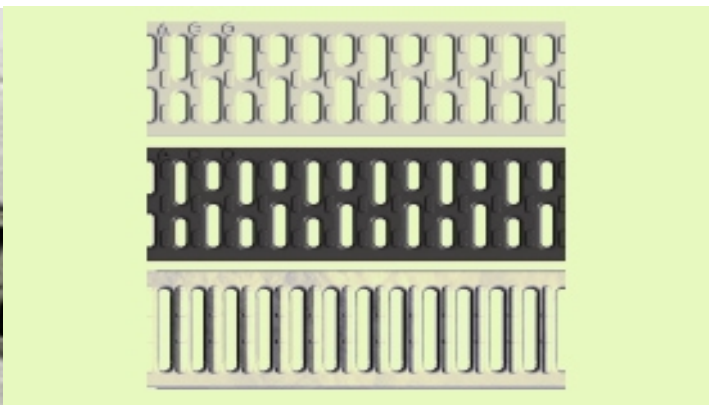

## Отводнителни канали и аксесоари към тях АСО Hexaself

Наименование	Цена бр. без ДДС
19280 АСО Hexaself Ъглов елемент, черен, 12.5x12.5x7.6 cm	по запитване
19287 АСО Hexaself Комплект аксесоари, черен	по запитване
19296 АСО Hexaself Ъглов елемент, сив металик 12.5x12.5x7.6 cm	по запитване
19297 АСО Hexaself Комплект аксесоари, сив металик	по запитване
19310 АСО Hexaself Полипропиленов канал, черен с черна решетка, 100x12.5x8 cm	по запитване
19313 АСО Hexaself Полипропиленов канал, черен с решетка поцинкована стомана, 100x12.5x8 cm	по запитване
19322 АСО Hexaself Полипропиленов канал, сив металик с решетка сив металик, 100x12.5x8 cm	по запитване
19555 АСО Hexaself Полипропиленов канал, черен с черна шлицова настройка, 100x12.5x8cm	по запитване
19560 АСО Hexaself Ъглов елемент, черен за шлицова надстройка	по запитване