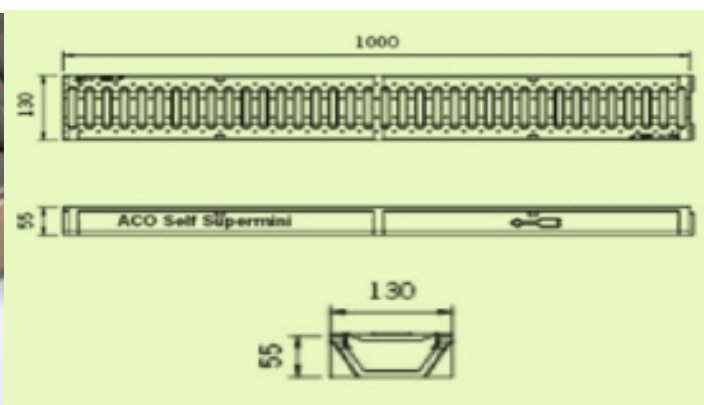

Отводнителни канали и аксесоари към тях ACO Self Supermini

Наименование	Цена бр. без ДДС
401235 ACO Self Supermini (h=55 mm) Челна плоча	4.91 лв
401236 ACO Self Supermini (h=55 mm) Челна плоча с щуцер DN 60	16.14 лв
401206 ACO Self Supermini (h=55 mm) Канал от полимербетон с решетка от поцинкована стомана, 13x100 cm	42.11 лв
401207 ACO Self Supermini (h=55 mm) Канал от полимербетон с решетка от поцинкована стомана, 13x50 cm	32.28 лв