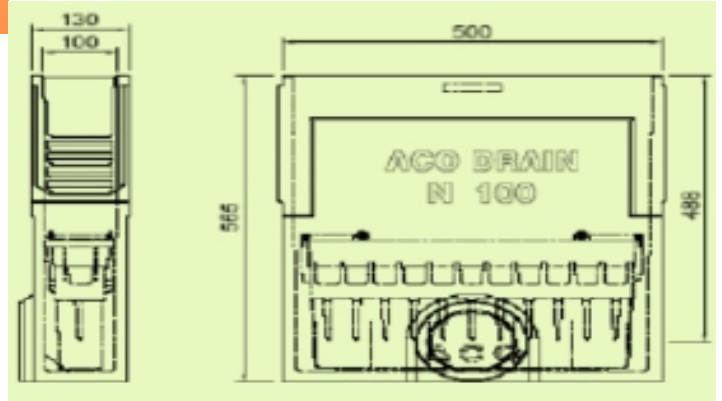

Отводнителни канали и аксесоари към тях ACO NK channel

Наименование	Цена бр. без ДДС
405121 ACO N channel N100 0.0 - улей от полимербетон, дължина 100 cm, ширина 13 cm, височина 13 cm	68,69 лв
405125 ACO N channel N100 10.0 - улей от полимербетон, дължина 100 cm, ширина 13 cm, височина 18 cm	68,69 лв
405127 ACO N channel N100 20.0 - улей от полимербетон, дължина 100 cm, ширина 13 cm, височина 23 cm	68,69 лв
405223 ACO N channel N100 К челна плоча с щуцер за улей тип 0.0	19,49 лв
405225 ACO N channel N100 К челна плоча с щуцер за улей тип 10.0	23,10 лв
405226 ACO N channel N100 К челна плоча с щуцер за улей тип 20.0	24,73 лв
06303 ACO N channel N100 решетка от поцинкована стомана 100 cm, клас на натоварване А 15	23,07 лв
00087 ACO N channel N100 заключване за решетка от поцинкована стомана 1 бр.	5,41 лв
407453 ACO N channel N100 решетка чугун 50 cm, клас на натоварване В 125/ С 250	30,13 лв
00086 ACO N channel N100 заключване за решетка от поцинкована стомана 1 бр.	2,39 лв
405129 ACO N channel N100 ЕК 57 - събирателна шахта, дължина 50 cm, височина 56.5 cm	169,96 лв
406807 ACO N channel N100 ЕК 38 - събирателна шахта, дължина 50 cm, височина 38.0 cm	141,39 лв
405222 ACO N channel N100 К челна плоча комби	9,92 лв