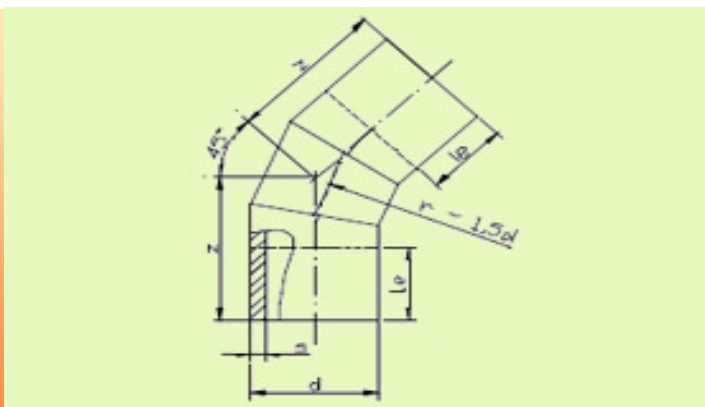

## HDPE дъга 45° на челна заварка SDR 6 PN 32

d	s	le	r	z	Цена бр. Без ДДС
63	9.3	80	143	125	23.18 лв
75	12.2	70	148	132	30.48 лв
90	15.0	70	152	140	32.63 лв
110	18.3	90	165	158	42.95 лв
125	20.8	90	188	168	51.40 лв
140	23.2	90	210	177	60.12 лв
160	26.6	100	240	199	74.98 лв
180	29.9	100	270	212	90.42 лв
200	33.2	100	300	224	119.17 лв
225	37.4	100	338	240	147.98 лв
250	41.5	150	375	312	187.62 лв
280	46.5	150	420	324	-
315	52.3	150	477	348	-