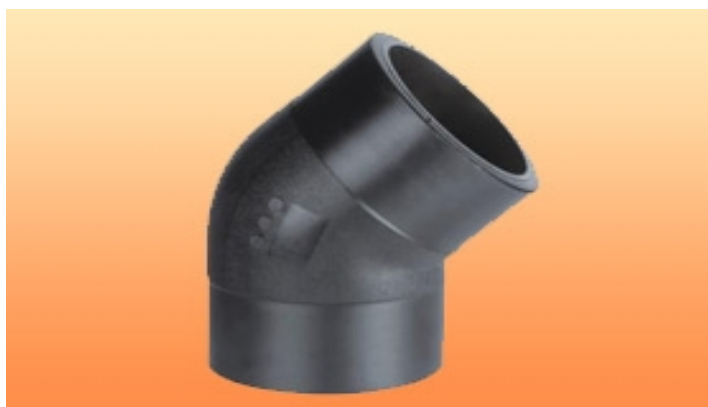

## HDPE дъга 45° на челна заварка SDR 6 PN 32

d	s	le	r	z	Цена бр. Без ДДС
63	9.3	80	143	125	23.18 лв
75	12.2	70	148	132	30.48 лв
90	15.0	70	152	140	32.63 лв
110	18.3	90	165	158	42.95 лв
125	20.8	90	188	168	51.40 лв
140	23.2	90	210	177	60.12 лв
160	26.6	100	240	199	74.98 лв
180	29.9	100	270	212	90.42 лв
200	33.2	100	300	224	119.17 лв
225	37.4	100	338	240	147.98 лв
250	41.5	150	375	312	187.62 лв
280	46.5	150	420	324	-
315	52.3	150	477	348	-