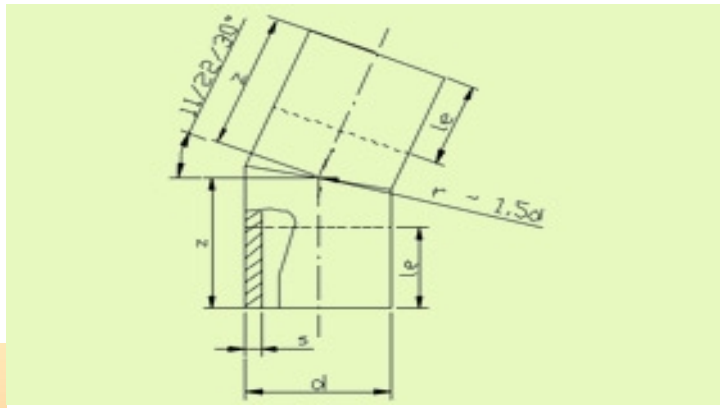

HDPE дъга 11°, 22° и 30° на челна заварка SDR 11 PN 16

| d | s | le | r | z | Цена бр. Без ДДС |
|-----|------|-----|-----|-----|------------------|
| 63 | 5.1 | 70 | 142 | 102 | - |
| 75 | 6.7 | 80 | 147 | 108 | - |
| 90 | 8.2 | 80 | 152 | 116 | 19.20 |
| 110 | 10.0 | 90 | 165 | 134 | 24.00 |
| 125 | 11.4 | 90 | 188 | 140 | 38.40 |
| 140 | 12.7 | 90 | 210 | 146 | 45.60 |
| 160 | 14.6 | 100 | 240 | 164 | 51.60 |
| 180 | 16.4 | 100 | 270 | 172 | 73.20 |
| 200 | 18.2 | 100 | 300 | 180 | 78.00 |
| 225 | 20.5 | 150 | 338 | 191 | 103.20 |
| 250 | 22.7 | 150 | 375 | 250 | - |
| 280 | 25.4 | 150 | 420 | 262 | - |
| 315 | 28.6 | 180 | 477 | 278 | - |
| 355 | 32.2 | 180 | 533 | 323 | - |
| 400 | 36.6 | 200 | 600 | 341 | - |
| 450 | 40.9 | 200 | 675 | 381 | - |
| 500 | 54.4 | 250 | 750 | 401 | - |
| 560 | 50.8 | 250 | 840 | 475 | - |
| 630 | 57.2 | 250 | 945 | 503 | - |