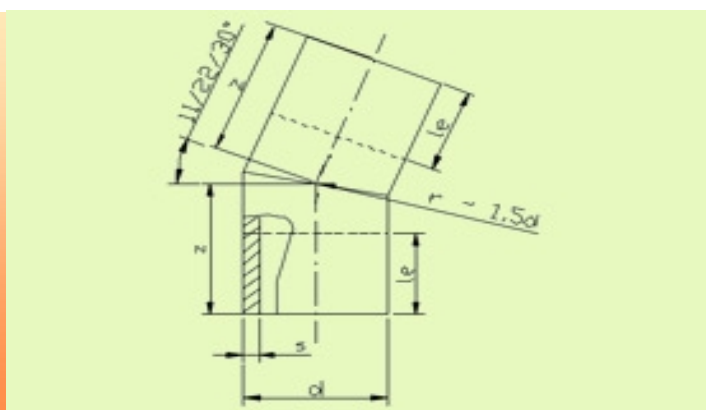

## HDPE дъга 11°, 22° и 30° на челна заварка SDR 6 PN 32

d	s	le	r	z	Цена бр. Без ДДС
63	12.4	70	142	102	12.49 ЛВ
75	13.2	80	147	108	16.55 ЛВ
90	15.0	80	152	116	18.38 ЛВ
110	18.3	90	165	134	24.45 ЛВ
125	20.8	90	188	140	29.46 ЛВ
140	23.2	90	210	146	34.52 ЛВ
160	26.6	100	240	164	42.94 ЛВ
180	29.9	100	270	172	51.60 ЛВ
200	33.2	100	300	180	73.92 ЛВ
225	37.4	100	338	191	91.15 ЛВ
250	41.5	150	375	250	113.23 ЛВ
280	46.5	150	420	262	-
315	52.3	150	477	278	-