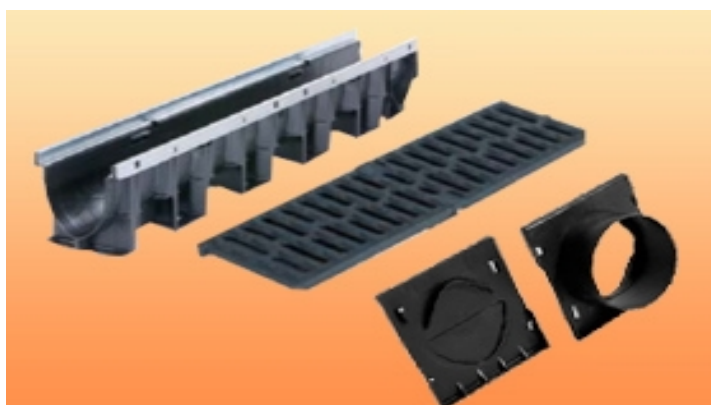

Отводнителни канали и аксесоари към тях ACO XtraDrain X 200 C

Наименование	Цена бр. без ДДС
11058 ACO XtraDrain X200C улей 100 cm с композитен ръб без решетка	113.55 лв
11158 ACO XtraDrain X200S улей 100 cm със стоманен ръб без решетка	148.49 лв
13470 ACO XtraDrain X200C решетка 50 cm чугун клас на натоварване C250	113.41 лв
13471 ACO XtraDrain X200C решетка 50 cm чугун клас на натоварване D400/E600	145.94 лв
11098 ACO XtraDrain X200C челна плочка композитен материал	27.36 лв
11099 ACO XtraDrain X200C челна плочка композитен материал с щуцер за хоризонтално оттичане DN 200	32.95 лв
11289 ACO XtraDrain X200C Адаптор DN200 с уплътнение 54.71 лв	54.71 лв
11387 ACO XtraDrain X200C Комплект адаптор DN 200, ревизионен елемент и кошница за отпадъци.	382.97 лв
11191 ACO XtraDrain Воден затвор DN 110, за ревизионна шахта 11385, 11386 с вкл. 2 бр. уплътнение и 1 бр. затваряща тапа за воният затвор	198.95 лв
11192 ACO XtraDrain Воден затвор DN 160, за ревизионна шахта 11385, 11386 и 11387 с вкл. 2 бр. уплътнение и 1 бр. Затваряща тапа за воният затвор	245.57 лв