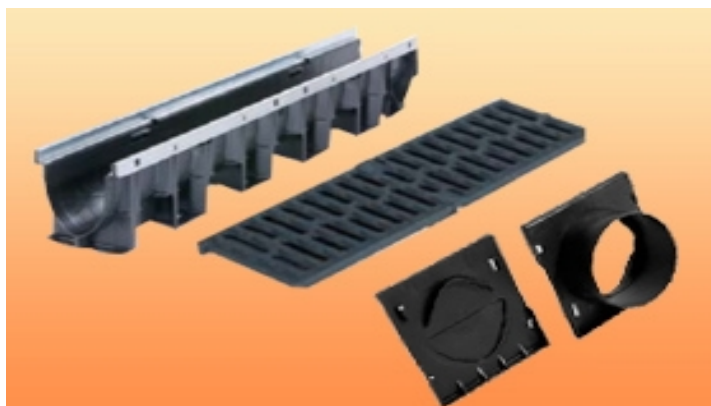

Отводнителни канали и аксесоари към тях ACO XtraDrain X 150 C

Наименование	Цена бр. без ДДС
11051 ACO XtraDrain X150C улей 100 cm с композитен ръб без решетка	98.35 лв
11151 ACO XtraDrain X150S улей 100 cm със стоманен ръб без решетка	126.45 лв
13070 ACO XtraDrain X150S решетка 50 cm чугун клас на натоварване C250	77.36 лв
13071 ACO XtraDrain X150S решетка 50 cm чугун клас на натоварване D400/E600	109.01 лв
11288 ACO XtraDrain Адаптор DN 150 с уплътнение	41.65 лв
11093 ACO XtraDrain X150C челна плочка композитен материал	19.59 лв
11094 ACO XtraDrain X150C челна плочка композитен материал с щуцер за хоризонтално оттичане DN 150	23.62 лв
11386 ACO XtraDrain Комплект адаптор DN 150, ревизионен елемент и кошница за отпадъци	294.68 лв