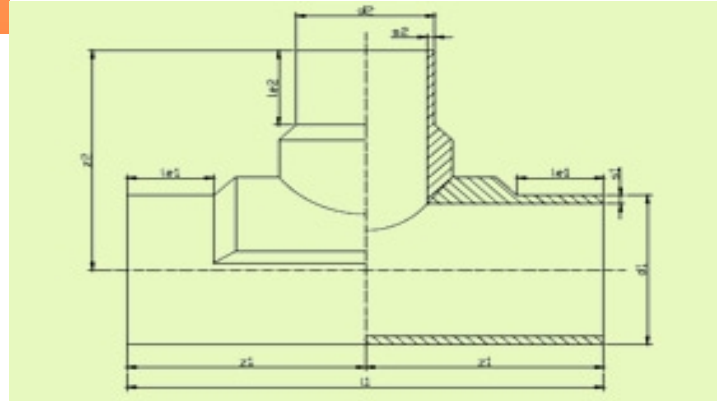

Офис:

Тел/факс: 02/872 76 87, 873 94 37, 870 81 48

Работно време:

Понеделник-Петък

(от 09:00ч. до 18:00ч.)

Отдел оферти:

Димитър Тодоров: 0886 / 709 336

Нели Борисова: 0886 / 715 493

Склад:

Анита Младенова: 0888 / 13 14 98

Работно време:

Понеделник-Петък

(от 09:00ч. до 18:00ч.)

Събота

(от 09:00ч. до 14:00ч.)