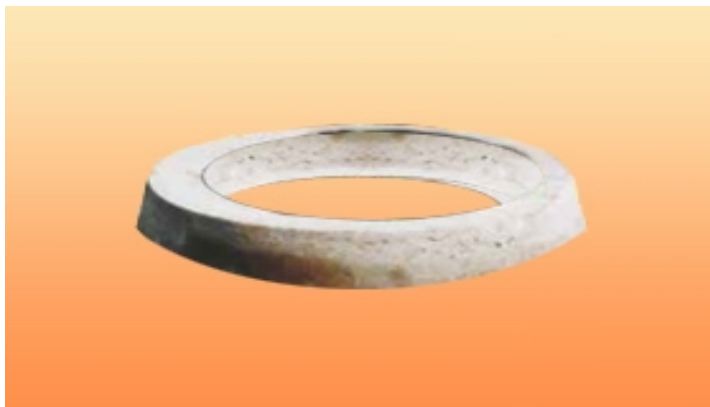

Бетонов пръстен за шахта Tegra 600

Вид и размер	Материал	Цена бр. без ДДС
T600 Пръстен DN1200/680/200	армиран бетон	107.76 л

Офис:

Тел/факс: 02/872 76 87, 873 94 37, 870 81 48

Работно време:

Понеделник-Петък