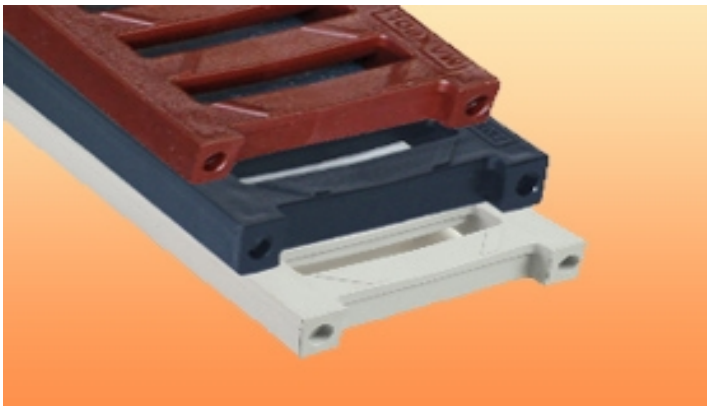

PP решетка кафява 12.5 тона - 50 см. Махрол

Наименование	Цена бр. Без ДДС
PP решетка кафява 12.5 тона - 50 см.	11.28 лв.

Офис:

Тел/факс: 02/872 76 87, 873 94 37, 870 81 48

Работно време:

Понеделник-Петък

(от 09:00ч. до 18:00ч.)