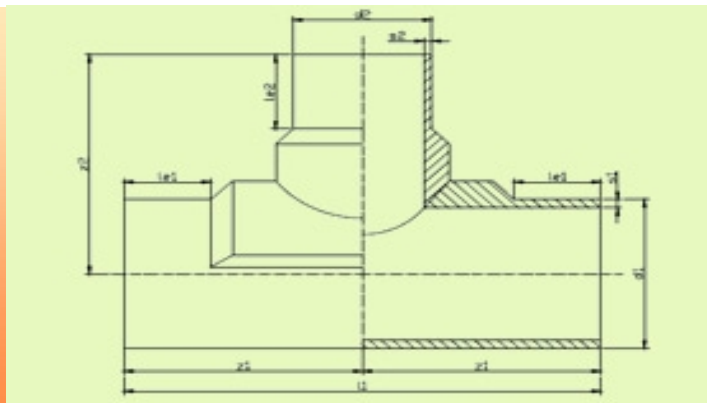

d1	s1	d2	s2	le 1	le2	z1	z2
400	44.70	110	12.30	180	90	305	365
400	44.70	90	10.10	180	80	305	350

Офис:

Тел/факс: 02/872 76 87, 873 94 37, 870 81 48

Работно време:

Понеделник-Петък

(от 09:00ч. до 18:00ч.)

Отдел оферти:

Димитър Тодоров: 0886 / 709 336

Нели Борисова: 0886 / 715 493

Склад:

Анита Младенова: 0888 / 13 14 98

Работно време:

Понеделник-Петък

(от 09:00ч. до 18:00ч.)

Събота

(от 09:00ч. до 14:00ч.)