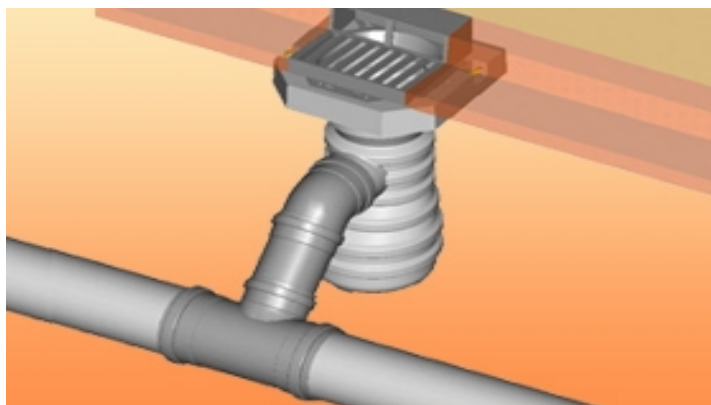

## Дъждоприемни шахти от PP Wavin Safe Gully

**Офис:**

Тел/факс: 02/872 76 87, 873 94 37, 870 81 48

Работно време:

Понеделник-Петък

(от 09:00ч. до 18:00ч.)