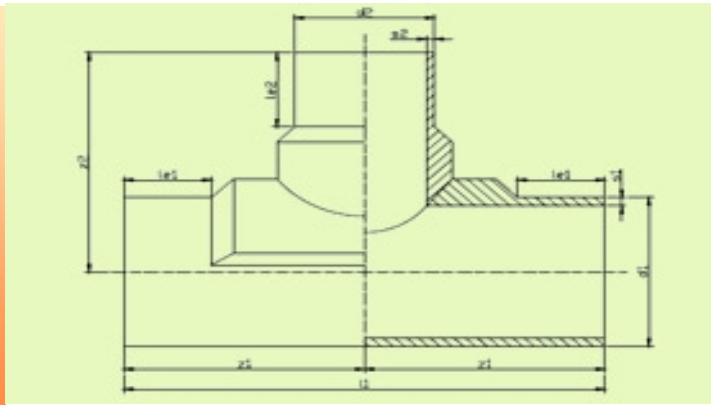

Работно време: Понеделник - Петък
(от 09:00ч. до 18:00ч.)

бул: Цариградско шосе №16, бл. 11, вх. Д, ет. 5, ап. 72 тел/факс: 02/872 76 87,
873 94 37, 870 81 48

E-mail:
office@marivasy.com
marivasy@mail.bg

Управител:
0888/326 906 - Мария Славчева

Отдел оферти и логистика:
0886/709 336 - Димитър Тодоров
0886/715 493 - Нели Борисова

Счетоводство: 02/872 76 87

Работно време: Понеделник - Петък
(от 09:00ч. до 18:00ч.)

Събота
(от 09:00ч. до 14:00ч.)

E-mail:
mariva_sy@mail.bg

Управител склад:
0888/131 498 - Анита Младенова

Търговски мениджър:
0889/257 917 - Полина Филчева

Търговски представител:
0884/183 066 - Светослав Александров

[Кликни тук за да видиш този продукт в интернет страницата на MarivaSy](#)