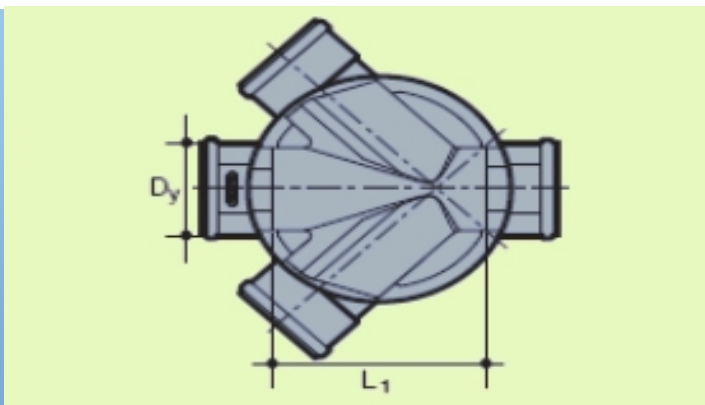

## Дъно събирателно RML за шахта Tegra 400

Вид и размер	Материал	Цена бр.
IC400 Дъно ТИП2 събирателно X DN110	черен ПП	75.90 лв.
IC400 Дъно ТИП2 събирателно X DN160	черен ПП	73.29 лв.
IC400 Дъно ТИП2 събирателно X DN200	черен ПП	80.00 лв.