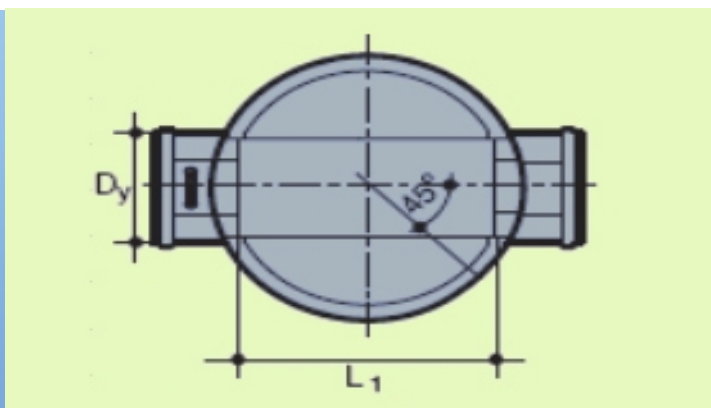

Дъно право протичане за шахта Tegra 400

Вид и размер	Материал	Цена бр.
Дъно ТИП1 право протичане DN110	черен ПП	61,42 € / 120,13 лв.
Дъно ТИП1 право протичане DN160	-	52,85 € / 103,36 лв.
Дъно ТИП1 право протичане DN200	черен ПП	59,48 € / 116,34 лв.