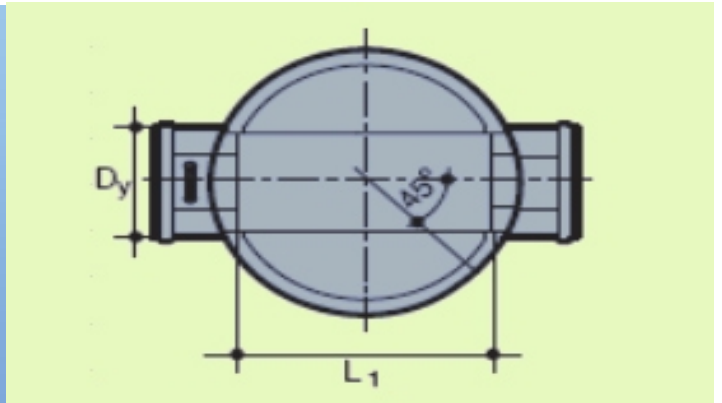

Дъно право протичане за шахта Tegra 400

| Вид и размер | Материал | Цена бр. |
|---------------------------------|----------|-----------|
| Дъно ТИП1 право протичане DN110 | черен ПП | 73.29 лв. |
| Дъно ТИП1 право протичане DN160 | черен ПП | 68.00 лв. |
| Дъно ТИП1 право протичане DN200 | черен ПП | 72.66 лв. |