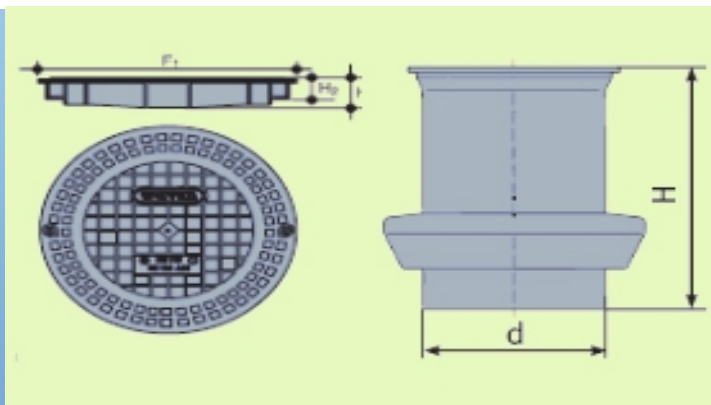

Капаци и решетки за шахта Tegra 400

Вид и размер	Материал	Цена бр.
IC400 Капак за тръба дистанцираща A15	чугун	-
SX400 Капак A15	черен ПП	59,27 лв.
SX400 Капак с бетонов пръстен B125	чугун	-
SX400 Капак телескопичен с отвори B125		-
SX400 Капак телескопичен плътен B125		--
SX400 Капак телескопичен с отвори D400		-
SX400 Капак телескопичен плътен D400		-