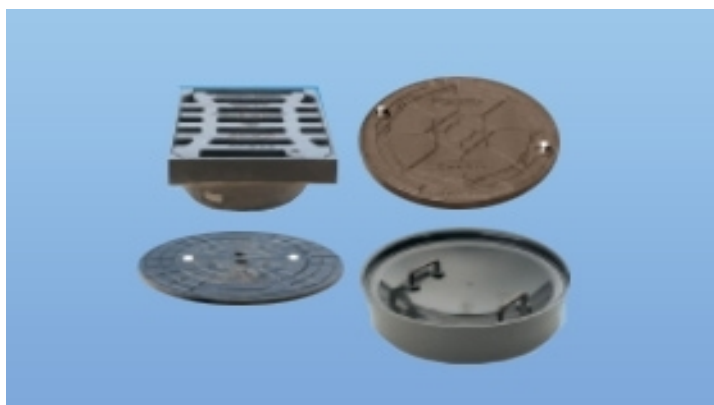

Капаци и решетки за шахта Tegra 400

Вид и размер	Материал	Цена бр.
IC400 Капак за тръба дистанцираща A15	чугун	-
SX400 Капак A15	черен ПП	59,27 лв.
SX400 Капак с бетонов пръстен B125	чугун	-
SX400 Капак телескопичен с отвори B125		-
SX400 Капак телескопичен плътен B125		--
SX400 Капак телескопичен с отвори D400		-
SX400 Капак телескопичен плътен D400		-