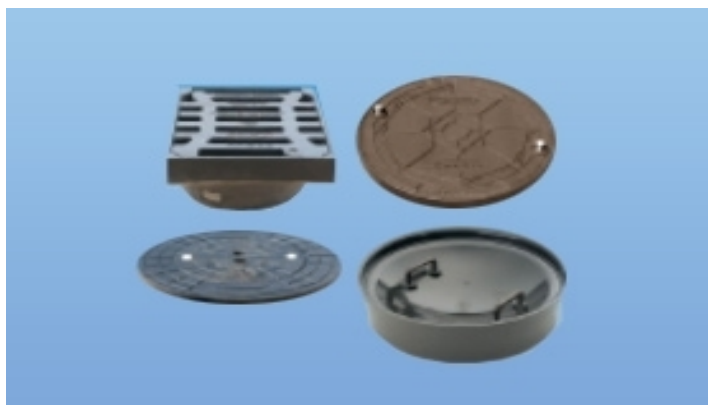

Капаци и решетки за шахта Tegra 400

Вид и размер	Материал	Цена бр.
IC400 Капак за тръба дистанцираща A15	чугун	62.19 лв.
SX400 Капак A15	черен ПП	27.31 лв.
SX400 Капак с бетонов пръстен B125	чугун	139.69 лв.
SX400 Капак телескопичен с отвори B125		199.59 лв.
SX400 Капак телескопичен плътен B125		178.13 лв.
SX400 Капак телескопичен с отвори D400		287.26 лв.
SX400 Капак телескопичен плътен D400		291.84 лв.