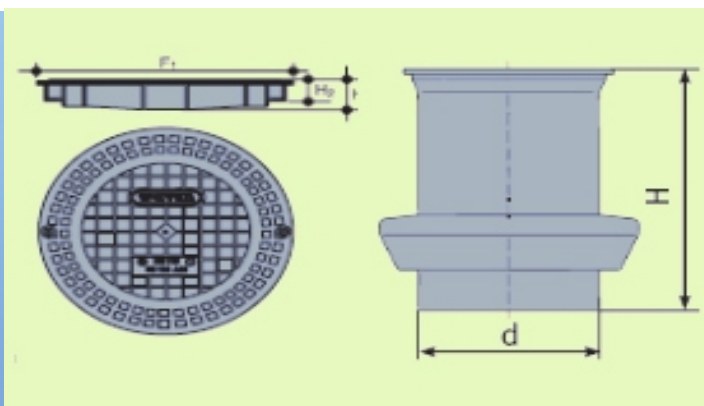

Капаци и решетки за шахта Tegra 400

Вид и размер	Материал	Цена бр.
IC400 Капак за тръба дистанцираща A15	чугун	62.19 лв.
SX400 Капак A15	черен ПП	27.31 лв.
SX400 Капак с бетонов пръстен B125	чугун	139.69 лв.
SX400 Капак телескопичен с отвори B125		199.59 лв.
SX400 Капак телескопичен плътен B125		178.13 лв.
SX400 Капак телескопичен с отвори D400		287.26 лв.
SX400 Капак телескопичен плътен D400		291.84 лв.