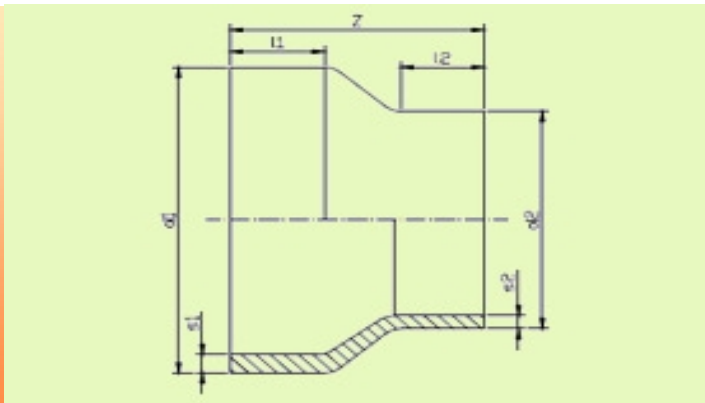

d1	s1	d2	s2	Z	l1	l2	Цена бр ДДС
560	21.4	355	13.6	120	60	40	-
630	24.1	560	21.4	120	60	40	-
630	24.1	500	19.1	120	60	40	-
630	24.1	450	17.2	120	60	40	-
630	24.1	450	15.3	120	60	40	-

Офис:

Тел/факс: 02/872 76 87, 873 94 37, 870 81 48

Работно време:

Понеделник-Петък

(от 09:00ч. до 18:00ч.)

Отдел оферти:

Димитър Тодоров: 0886 / 709 336

Нели Борисова: 0886 / 715 493

Склад:

Анита Младенова: 0888 / 13 14 98

Работно време:

Понеделник-Петък

(от 09:00ч. до 18:00ч.)

Събота

(от 09:00ч. до 14:00ч.)