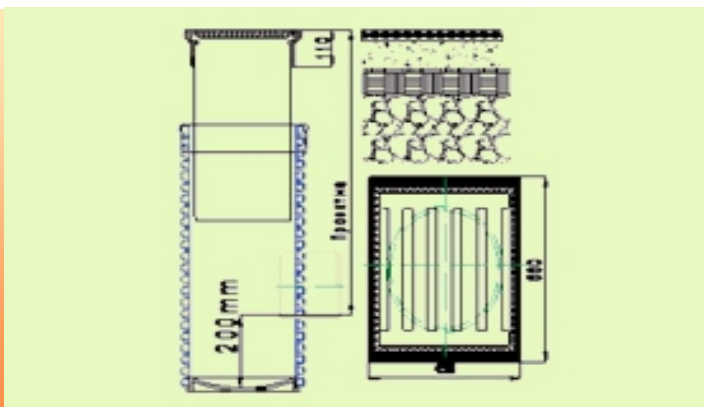

Кофа за тиня

Найменование на продукта	Описание	Височина на кофата в мм	Цена бр. без ДДС
LBPE- 400ID H600	Кофа за тиня PE H 600	600	25.31 лв.

Офис:

Тел/факс: 02/872 76 87, 873 94 37, 870 81 48

Работно време: