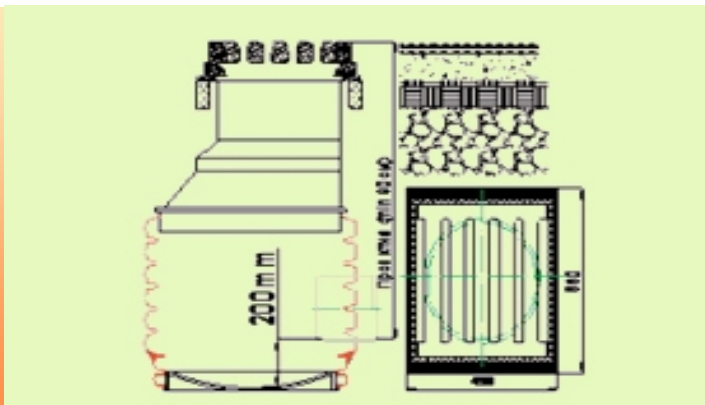

PRO-RG Дъждоприемни шахти съгласно БДС EN 1433 (8)

Найменование на продукта	H	Капак/ решетка Т30К-400	Тип	Клас на натоварване на решетката	Вътрешен/ Външен диаметър на дъждоприемника	Листо- LBPE
PRO- RGID600 /160Т-1.5	1.5	сив чугун, телескопична		B125	600-688	не
PRO- RGID600 /200Т-1.5	1.5	сив чугун, телескопична		B125	600-688	не
PRO- RGID600 /160Т-2	2	сив чугун, телескопична		B125	600-688	не
PRO- RGID600 /200Т-2	2	сив чугун, телескопична		B125	600-688	не