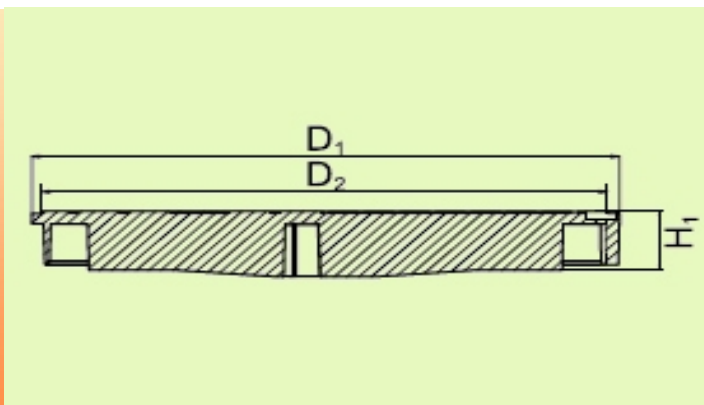

Пластмасов РР капак за натоварване 1.5т

Капак / решетка				Телескоп. Гръба			Цена бр. без ДДС	
Dn (mm)	D ₂ (mm)	H ₁ (mm)	H ₂ (mm)	D ₃ (mm)	H (mm)	M (mm)		
400	355	53.9	-	316	960	200	34.93 лв.	

Офис:

Тел/факс: 02/872 76 87, 873 94 37, 870 81 48