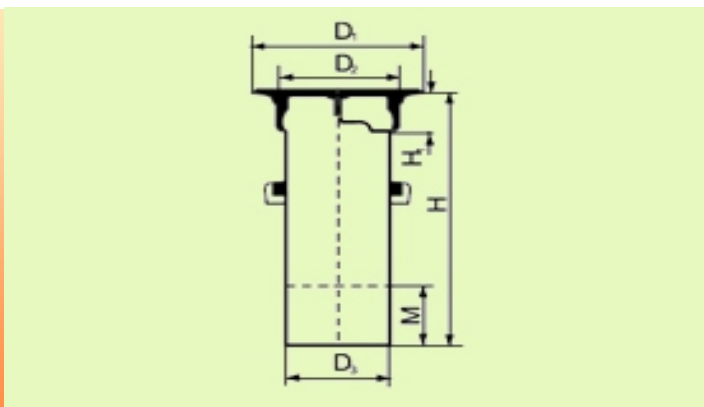

## Кръгъл запечатан капак чугун (натоварване D400) T40

Капак / решетка				Телескоп. Гръба			Цена бр. без ДДС	
D <sub>n</sub> (mm)	D <sub>2</sub> (mm)	H <sub>1</sub> (mm)	H <sub>2</sub> (mm)	D <sub>3</sub> (mm)	H (mm)	M (mm)		
500	352	140	-	315	960	200	187.07 лв.	