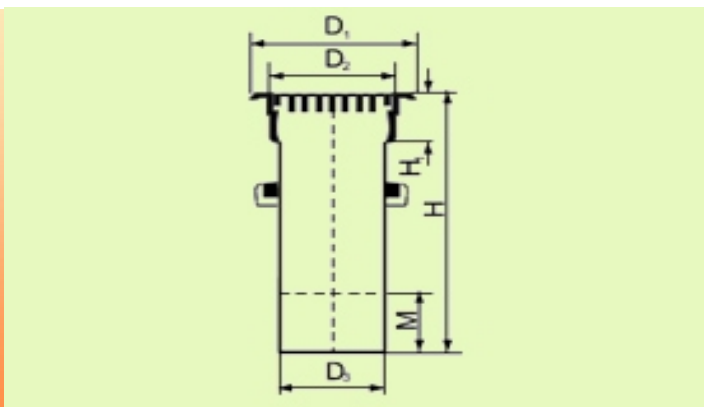

Правоъгълен запечатан капак чугун (натоварване В125) Т30

Капак / решетка				Телескоп. Гръба			Цена бр. без ДДС	
Dn (mm)	D ₂ (mm)	H ₁ (mm)	H ₂ (mm)	D ₃ (mm)	H (mm)	M (mm)		
400	355	120	-	315	960	200	151.59 лв.	