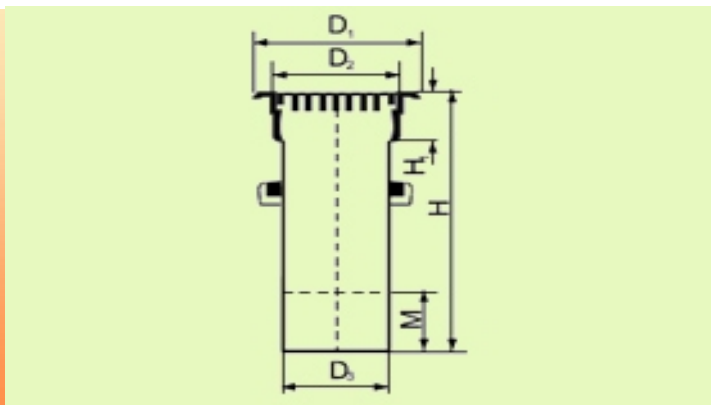

## Правоъгълен запечатан капак чугун (натоварване В125) Т30

Капак / решетка				Телескоп. Тръба			Цена бр. без ДДС	
D <sub>n</sub> (mm)	D <sub>2</sub> (mm)	H <sub>1</sub> (mm)	H <sub>2</sub> (mm)	D <sub>3</sub> (mm)	H (mm)	M (mm)		
400	355	120	-	315	960	200	-	