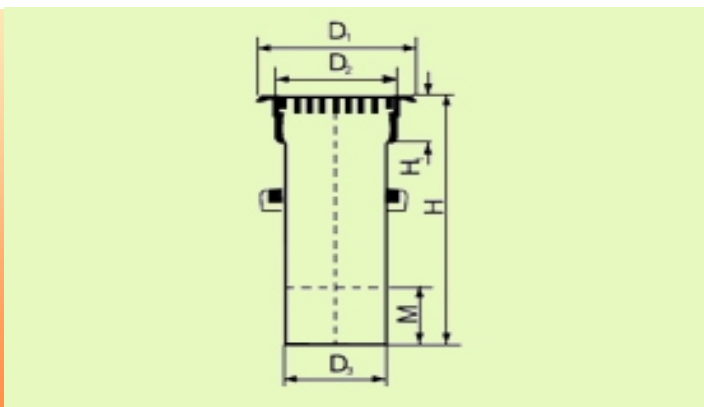

## Правоъгълна решетка чугун (натоварване В125) Т30К

Капак / решетка				Телескоп. Гръба			Цена бр. без ДДС	
Dn (mm)	D <sub>2</sub> (mm)	H <sub>1</sub> (mm)	H <sub>2</sub> (mm)	D <sub>3</sub> (mm)	H (mm)	M (mm)		
400	355	120	-	315	960	200	155.33 лв.	