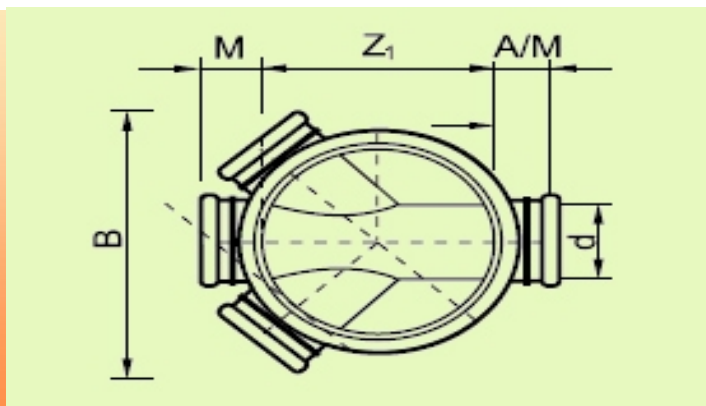

PP база дъно - събирателно RML 3 входа/ 1 изход PRAKTO DN 400 (1)

d (mm)	D (mm)	M (mm)	Ms (mm)	B (mm)	A (mm)	Z ₁ (mm)	H (mm)	ΔH (mm)	
160	400	100	325	550	-	268	536		0
200	400	116	328	670	-	233	580		0
250	400	130	310	1000	135	558	785		7
315	400	138	310	1100	155	545	790		4
400	400	150	310	1540	176	509	800		5