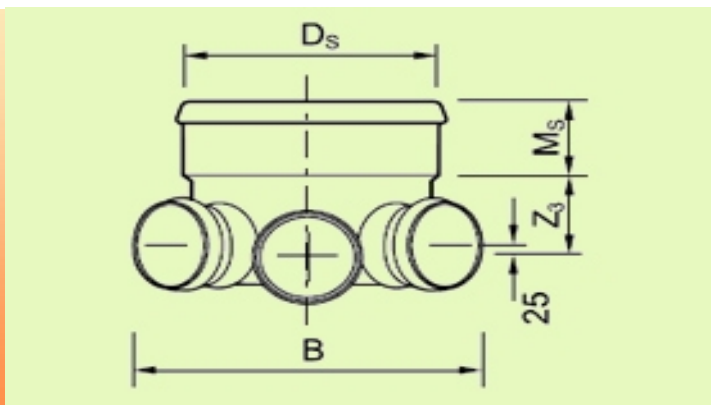

PP база дъно - събирателно RML 3 входа/ 1 изход PRAKTO DN 400

dn(mm)	Ds(mm)	M (mm)	Ms (mm)	B (mm)	A (mm)	Z ₁ (mm)	Z ₂ (mm)	Z ₃ (mm)
110	400	67	150	450	66	260	187	
160	400	107	150	560	87	268	200	
200	400	123	150	660	101	233	249	