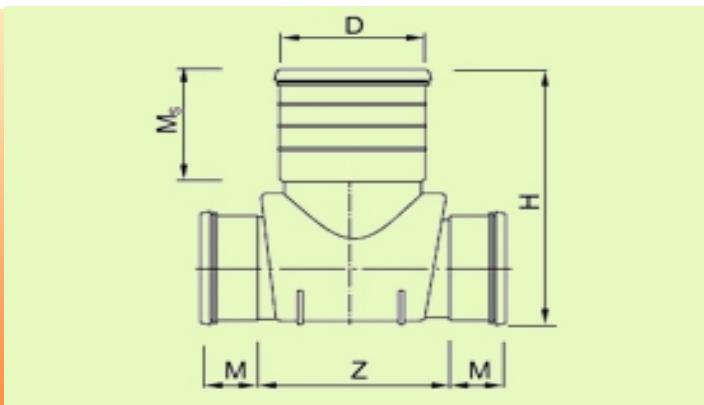

PP база дъно - право протичане PRAKTO DN 400 за канални тръби PRAGMA (1)

d (mm)	D (mm)	H (mm)	B (mm)	Z(mm)	M (mm)	Ms(mm)	Цена бр. без ДДС
250	400	785	460	585	130	310	226.63 лв.
315	400	790	460	545	138	310	240.98 лв.
400	400	800	460	509	150	310	296.53 лв.