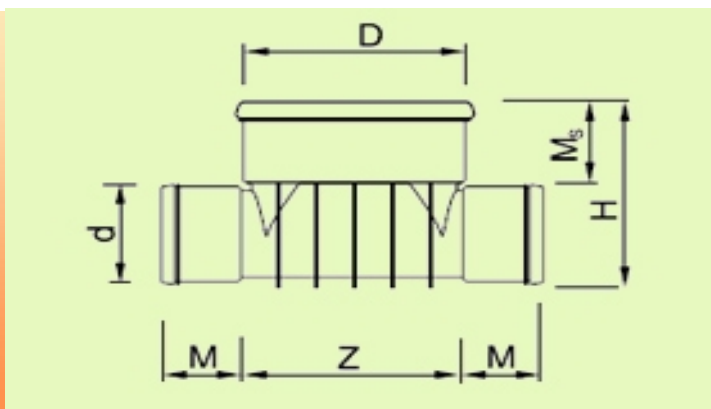

## PP база дъно - право протичане PRAKTO DN 400 за канални тръби PRAGMA

d (mm)	D (mm)	H (mm)	B (mm)	Z(mm)	M (mm)	Ms(mm)	Цена бр. без ДДС
160	400	375	460	600	97	157	92.23 лв.
200	400	415	460	400	112	157	103.82 лв.