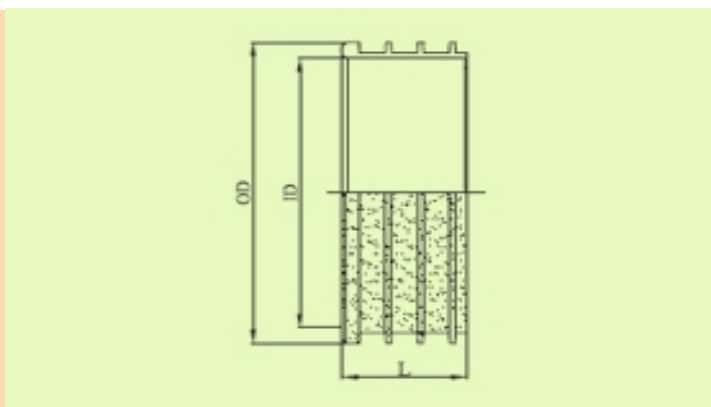

HDPE муфа за двуслойни гофрирани канални тръби Esoral

DE/OD	DI/ID	Цена за бр. без ДДС
160	135	по запитване
200	176	по запитване по запитване
250	218	по запитване
315	273	по запитване
350	300	по запитване
400	344	по запитване
465	400	по запитване
500	427	по запитване
580	500	по запитване
630	533	по запитване
700	600	по запитване
800	690	по запитване
930	800	по запитване
1000	853	по запитване
1200	1025	по запитване